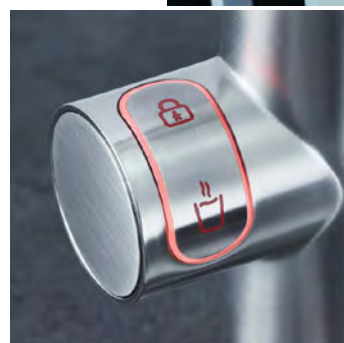

Boiler 7 Liter
Art.-Nr. 35 185 17 000 029

RED MONO Armatur und Boiler
Standventil, L-Auslauf, schwenkbar,
Boiler 4 Liter, Chrom
Art.-Nr. 35 185 17 000 025

ChildLock

Damit das kochend heiße Wasser fließt, muss zuerst der obere Druckknopf entsperrt werden, bevor der untere Druckknopf genutzt werden kann.