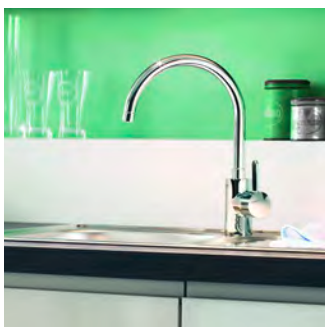

Technologien für mehr Komfort in der Küche.

Welche Anforderungen Sie an Ihre
Küchenarmaturen auch stellen:
Durch folgende Eigenschaften sorgen
diese für höchsten Kochgenuss.

KOMFORTABLE AUSLAUFHÖHE